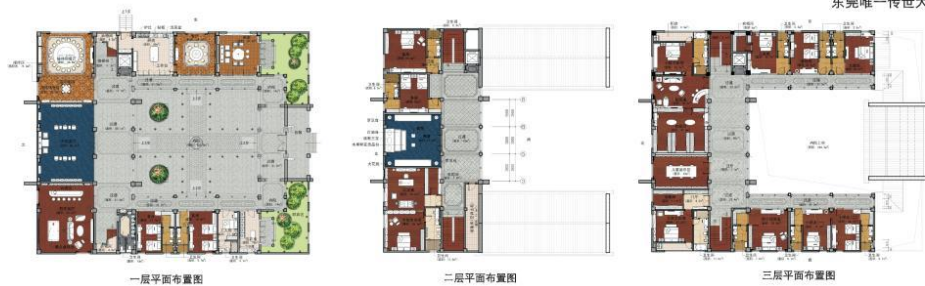

# 东莞虎门欧总中式风格别墅设计

广州城建职业学院建筑工程技术专业依托“城建-宏图”绿色建筑  
建筑设计研发中心承接了东莞虎门欧总中式风格别墅设计项目。

别墅效果图

別墅平面

HAC MANSION CUSTOMIZATION 33

室內效果图

HAC MANSION CUSTOMIZATION 34

室內效果图