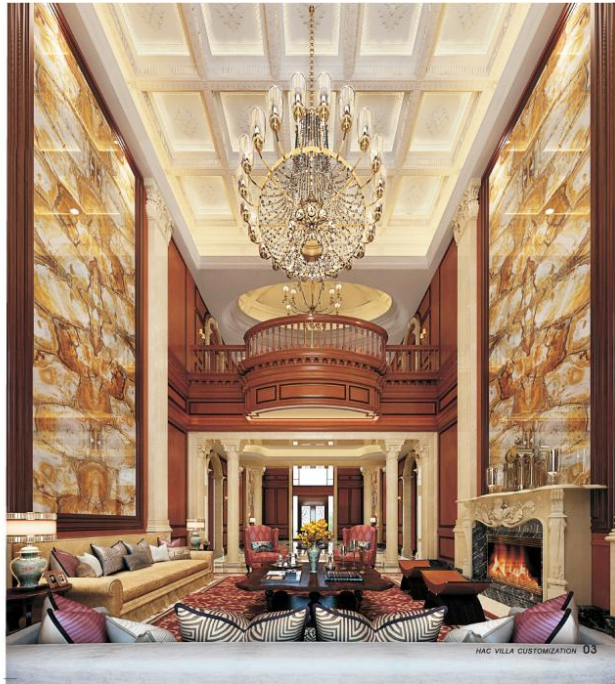

# 南海中信山雨湖别墅设计项目

广州城建职业学院建筑工程技术专业依托“城建-宏图”绿色建筑  
 建筑设计研发中心承接了南海中信山雨湖别墅设计项目。

别墅鸟瞰效果图

景观视线分析图

场址分析图

別墅平面圖

戶型圖

別墅內景