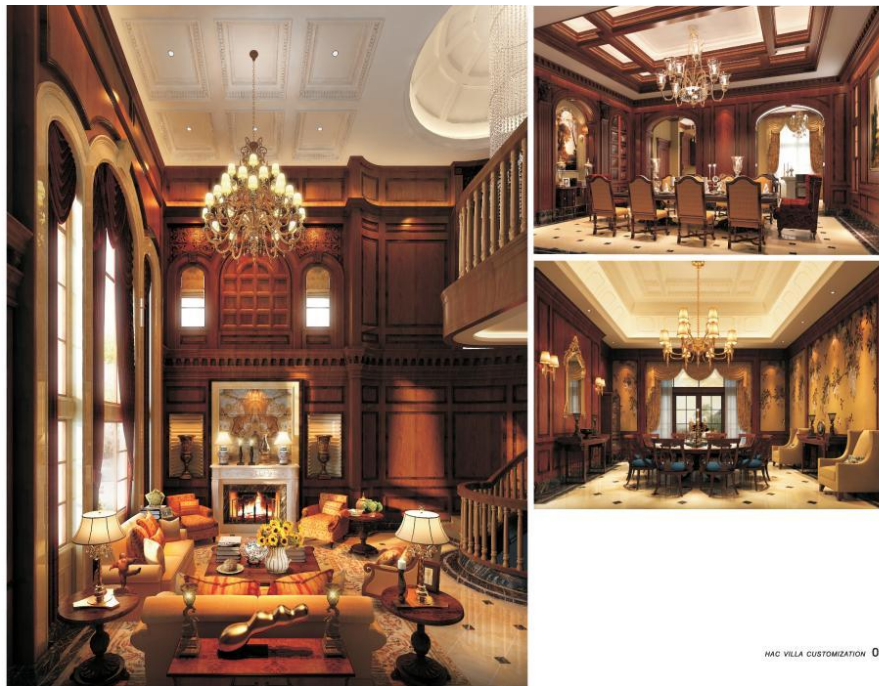

# 南海中信山雨湖别墅设计项目

广州城建职业学院建筑工程技术专业依托“城建-宏图”绿色建筑  
 建筑设计研发中心承接了南海中信山雨湖别墅设计项目。

别墅鸟瞰效果图

景观视线分析图

场址分析图

別墅平面圖

戶型圖

別墅內景