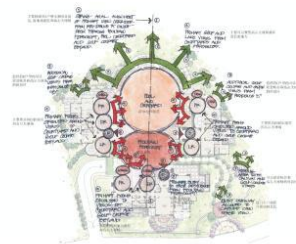

# 南海中信山雨湖别墅设计项目

广州城建职业学院建筑工程技术专业依托“城建-宏图”绿色建筑  
 建筑设计研发中心承接了南海中信山雨湖别墅设计项目。

别墅鸟瞰效果图

景观视线分析图

场址分析图

別墅平面圖

戶型圖

別墅內景

HAC VILLA CUSTOMIZATION 05

別墅內景

HAC VILLA CUSTOMIZATION 06

別墅內景

施工现场