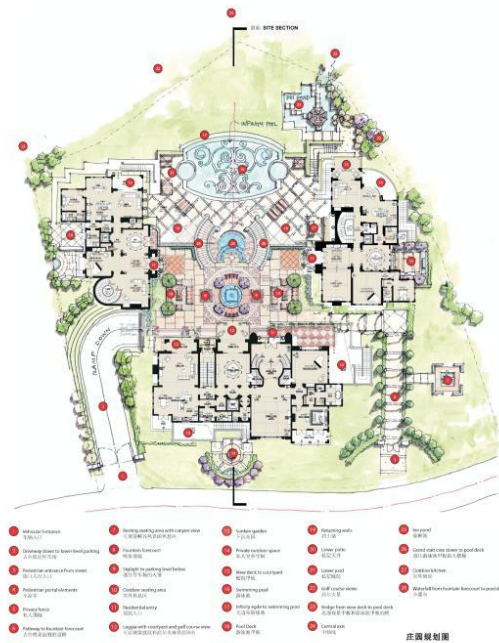

# 南海中信山雨湖别墅设计项目

广州城建职业学院建筑工程技术专业依托“城建-宏图”绿色建筑  
 建筑设计研发中心承接了南海中信山雨湖别墅设计项目。

别墅鸟瞰效果图

景观视线分析图

场址分析图

別墅平面圖

戶型圖

別墅內景

HAC VILLA CUSTOMIZATION 05

別墅內景

HAC VILLA CUSTOMIZATION 06

別墅內景

施工现场