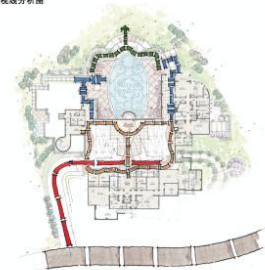

# 南海中信山雨湖别墅设计项目

广州城建职业学院建筑工程技术专业依托“城建-宏图”绿色建筑  
 建筑设计研发中心承接了南海中信山雨湖别墅设计项目。

别墅鸟瞰效果图

景观视线分析图

场址分析图

別墅平面圖

戶型圖

別墅內景

HAC VILLA CUSTOMIZATION 05

別墅內景

HAC VILLA CUSTOMIZATION 06

別墅內景

施工现场